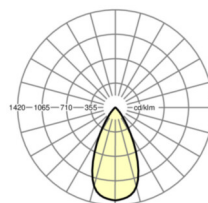

параметры

номер заказа	36510046620
код EAN	4020863477555
номер таможенного тарифа	94051190
Знак прохождения контроля	IP 40/20, класс защиты II, γ 65°<1000 cd/m², F, HACCP DIN10500/Food/IFS-пригодность для применения/BRC, Indoor, CE
Степень ударопрочности IK	IK02
Температура окружения	ta 25°C
Особые свойства	Готовность к IoT «Ready for IoT»
Гарантийный срок	5 лет

электротехника

Балласт	Электронный драйвер DALI2 (1 штука)
Мощность системы	38W
сетевое напряжение	230V/50Hz
автоматический предохранитель (пусковой ток)	12 штук/B10, 20 штук/B16
класс энергосбережения/Источник света	D

Оптика

Оснастка	LED, цветопередача/оттенок света CRI ≥ 80 / 3000K
Допуск для координаты цветности (MacAdam)	3SDCM
Номинальный световой поток	3498lm
Срок службы LED	55000h L80/B10 (Tq 25°C/Покрывать теплоизоляцией нельзя!)
светоотдача светильников	92lm/W
Угол излучения	60°
UGR поп./вдоль	13.6 / 13.6

DEEP-LINK

<https://www.regiolum.de/ru/article/36510046620>