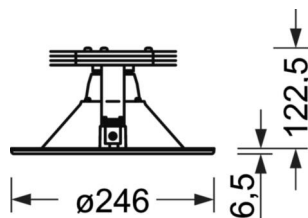

## Механика

цвет корпуса	белый стандартный для электротехники RAL 9016
размеры (LxWxH/DxH)	246mm x 128.5mm
Глубина	122mm
Потолочная система	потолки с вырезами [AD], подвесные панельные потолки [PD], модуль 100/200
вырез в потолке (ДxШ/диам.)	229mm
глубина встройки	165mm [AD]
вес (нетто)	1.72kg
Вид монтажа	настенная установка отдельных светильников

## размеры

H	128.5 mm	Высота
D	246 mm	Диаметр
T	122 mm	Глубина
DA	229 mm	Сечение, диаметр
DS min	10 mm	Минимальная толщина потолка
DS max	25 mm	Максимальная толщина потолка
E(AD)	165 mm	Минимальное расстояние от потолка (потолки с вырезом)
KL	144 mm	Длина головки светильника или коробки балласта
KB	75 mm	Ширина головки светильника или коробки балласта
KN	25 mm	Высота головки светильника или коробки балласта