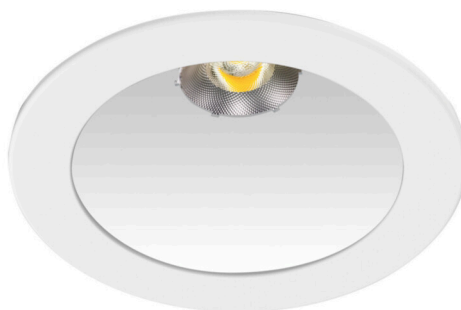

встраиваемые даунлайты - Однолинзовый объектив/TriZone - прямой свет, узко- и широконаправленный

Корпус из стального листа, с покровным кольцом из алюминия, отлитого под давлением, лакировка RAL 9016 (обычный белый цвет). С крепежными пружинами для установки и сборки без инструментов, подходит для потолков толщиной 10-25мм. Цвет корпуса белый стандартный для электротехники RAL 9016; Распределение света прямой свет, узко- и широконаправленный через Однолинзовый объектив/TriZone из пластмасса, Линза TriZone-Lens и рассеивающее кольцо для эффекта светового «нимба». подходит для рабочих мест за дисплеем, при угле выше 65° меньше 1000 кд. на 1 кв. м; защита от слепящих лучей по всем направлениям согласно действующему стандарту DIN-EN 12464-1, UGR (4H/8H) 13.6. Внешний драйвер соединен проводкой со светильником до эксплуатационной готовности. Подключение к сети через присоединительный провод длиной 0,5м, 4x0,5мм². С кольцом Changy-SR для модернизации (принадлежность) можно делать вырезы в потолке размером 230-300мм.

## Оптика

Оснастка	LED, цветопередача/оттенок света CRI ≥ 80 / 3000K
Допуск для координаты цветности (MacAdam)	3SDCM
Номинальный световой поток	3498lm
Срок службы LED	55000h L80/B10 (Tq 25°C/Покрывать теплоизоляцией нельзя!)
светоотдача светильников	92lm/W
Угол излучения	60°
UGR поп./вдоль	13.6 / 13.6

## DEEP-LINK

<https://www.regiolum.de/ru/article/36510046620>

Ссылка	LED 3500lm 830
ηLB	100 %
Φ ↓↑	100 % / 0 %
UGR поп./вдоль дисплей	13.6 / 13.6
	65° < 1000cd/m²

## Механика

цвет корпуса	белый стандартный для электротехники RAL 9016
размеры (LxWxH/DxH)	246mm x 128.5mm
Глубина	122mm
Потолочная система	потолки с вырезами [AD], подвесные панельные потолки [PD], модуль 100/200
вырез в потолке (ДxШ/диам.)	229mm
глубина встройки	165mm [AD]
вес (нетто)	1.72kg
Вид монтажа	настенная установка отдельных светильников